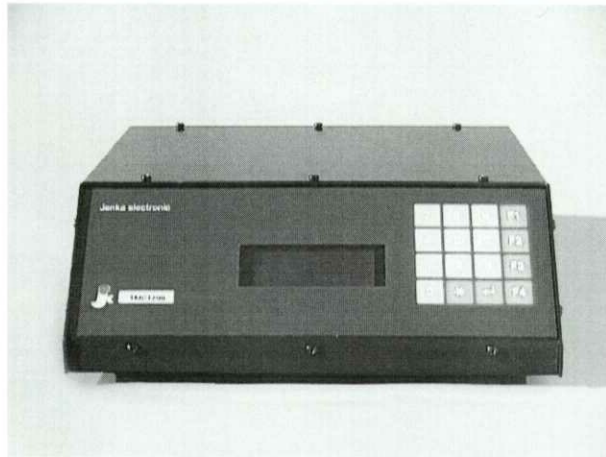

### **Centrale**

De TMC1200/P is in staat om 500 alarmmeldingen te registreren en te bewaren. Deze alarmmeldingen kunnen afkomstig zijn van 1000 verschillende posities, 1000 ID zenders. Er kunnen 100 protocollen ingevoerd worden.

Elke ID wordt toegewezen aan een bepaald protocol. Deze stuurt vervolgens een alarmoproep met de bijbehorende tekst, positie informatie en ontvangernummer door middel van de ESPA protocol, door naar de TMC1200/P.

Alarmmeldingen worden zichtbaar in het geïntegreerde scherm. De meldingen kunnen automatisch worden gereset na een van te voren bepaalde tijd of handmatig via het toetsenbord van de TMC1200/P.

De TMC1200/P is uitgerust met een bijpassende interne 1W Bick oproep Aquarius zender. In plaats van het gebruik van het ESPA protocol, kan de Bick direct worden benaderd. Verder kunnen pieperoproepen direct vanaf het toetsenbord worden verstuurd en kan de pieper vanaf het toetsenbord geprogrammeerd worden. Is koppelbaar met KIRK Dect centrales en met het TdeVagt systeem.

### **Technische gegevens**

Afmeting: 259 x 250 x 83 mm  
Gewicht: 3.020 gram excl. accessoires