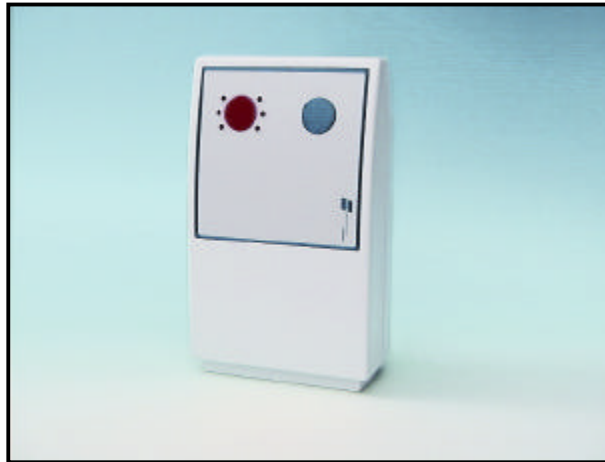

CL32 Hulptelefoon met Infra Rood

De hulptelefoon CL32 is een Infra Rood bedienbare telefoon die de functies van een normale telefoon en een hulptelefoon combineert. Alle telefoonfuncties kunnen aangestuurd worden met een Infra Rood zender.

Een uniek kenmerk van deze telefoon is dat elke actie achter de knop begeleid wordt met een gesproken boodschap. Door deze begeleidende boodschappen kan de telefoon bijvoorbeeld geplaatst worden op een tafel en bediend worden zonder oogcontact.

De CL32 heeft ook de functies van een hulptelefoon. In dat geval kan de alarmoproep gemaakt worden met zowel een Infra Rood signaal als een radiofrequent MI/MIP alarmknop. De telefoon belt dan zelf om de beurt verschillende voorgeprogrammeerde telefoonnummers totdat er iemand de oproep beantwoordt. De CL32 kan ook uitgebreid worden voor gebruik als veelzijdig alarmoproep middel en alarmsysteem voor meerdere gebruikers.

Technische gegevens

Afmeting:	182 x 110 x 56 mm
Gewicht:	445 gram incl. batterijen
Bereik:	300 meter buiten en 30-60 meter in gebouwen
Frequentie:	432-470 MHz

Bestelnummer

JEN-CL32	Infra Rood handenvrij telefoon met alarm
----------	--