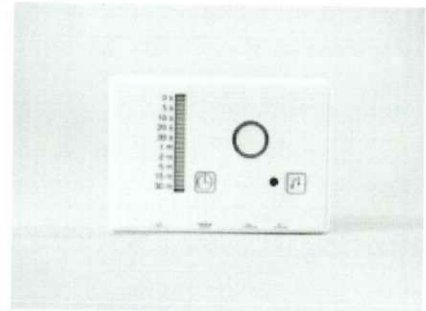

Gewa Nederland BV
Postbus 171
3740 AD Baarn
tel.: 035-5488701
fax: 035-5421358
E-mail: info@gewanl.nl
Internet: www.gewanl.nl

QuoVadis

Draadloos
bed,- zwerf
alarm

Bed alarm mat

Het bed alarm BD 72 is een bed signaleringshulpmiddel voor personen die zelfstandig uit bed kunnen komen, waarvan de begeleiding op de hoogte wordt gehouden dat men uit bed gaat. Te denken valt aan valrisico, zwerfneiging, etc. Door gebruik van een combinatie van bedmat, vertragingstelling en een draadloze zender is deze set voor meerdere doeleinden te gebruiken.

Gebruik als bed/ (rol)stoel alarm:

Bij het gebruik, samen met een bed/ (rol)stoelalarm sensor, is het mogelijk om automatisch een zuster- of partneroproep uit te zenden. Dit gebeurt wanneer de gebruiker het bed/(rol)stoel heeft verlaten of er uit is gevallen en niet terug is in een vooraf bepaalde tijd. Het is mogelijk om een alarm weer te geven als geluid.

Wordt het echter gebruikt als bedalarm, dan wordt een relais direct geactiveerd wanneer de gebruiker het bed verlaat, vervolgens activeert deze de lichtschakelaar. Bovendien is er de mogelijkheid om naar het zuster - partner oproep een ander signaal te activeren. Bijvoorbeeld het schakelen van een nachtlampje of twee alarm / oproep systemen. Het activeren en deactiveren van het bed alarm BD72 systeem kan met de grote ronde drukknop of met de bedmat.

Een externe sensor wordt aangesloten met een modulaire stekker plug. De wachtinterval voor alarmering is handmatig in te stellen zoals omschreven in de handleiding. De wachtinterval loopt continue maar wordt gereset bij elke activiteit van de sensor. Het bedalarm kan met en zonder akoestisch waarschuwingssignaal ingesteld worden, zodra het akoestisch signaal AAN staat, zal de BD72 eerst een akoestisch waarschuwingssignaal geven voordat het een alarm gaat geven.

Technische gegevens:

Afmeting: 122 x 82 x 27 mm
Gewicht: 190 gr inclusief batterijen
Batterijen: 4x AA alkaline batterijen (bijv. Varta 4006; meegeleverd)
Externe voeding: 12 Volt (optioneel)

Bestelnummer:

JEN-BD72	Bedalarm inclusief regelunit
JEN-BD-SEN	Jenka bedalarm sensor
JEN-BS-SHEE	Jenka bedalarm sheet
JEN-TM4	Ontvanger 4 kanaals
JEN-TMC	Centrale
JEN-RTC	Centrale